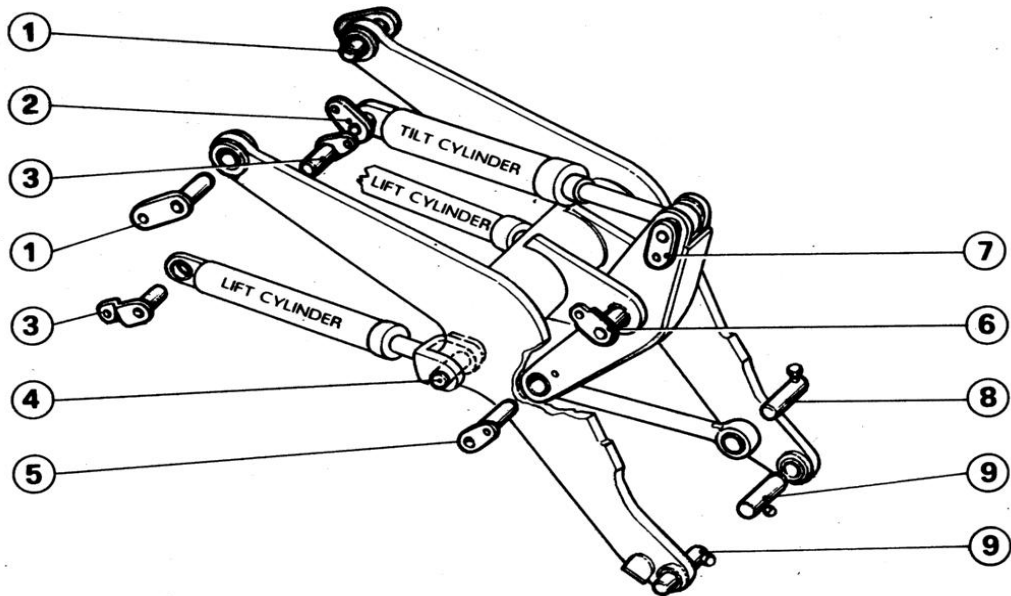

WWW. **DIG-DOG**.COM
THE BEST BUCKETS IN EARTH

WHEEL LOADERS

DIG-DOG MINING PROJECT

WWW.DIG-DOG.COM

DIG-DOG Ltd

tel: +44 1384 408951, e-mail: sales@dig-dog.com

TYPE CATERPILLAR WHEEL LOADER: 988G SERIAL: 2TW 0001 TO UP								
Nrif	Pin Pn	Qty	Collet	Qty	Bushing Pn	Qty	Seal Pn	Qty
1	1684332	1			1523739	2	9X4601	2
2	1967365	2	2850972	4	1523728	2	1R1052	4
3	1716757	1			1523750	2	1R1060	4
4	1716757	1			1523750	2	1R1060	4
4					1523749	2		
5	1523741	1			1523739	2	9X4601	6
5					1523740	2		
6	1523738	1			1523743	2	1688508	2
7	1684331	2			1523735	2	9X4599	4
8	1967369	2	1901701	4	1715427	2	9X4599	4
9	1381870	2			1353161	2	8T7535	4
10	1381870	2			1353161	2	8T7535	4

TYPE CATERPILLAR WHEEL LOADER: 988G SERIAL: BNH 0001 TO UP								
Nrif	Pin Pn	Qty	Collet	Qty	Bushing Pn	Qty	Seal Pn	Qty
1	1684332	1			1523739	2	9X4601	2
2	1967365	2	2850972	4	1523728	2	1R1052	4
3	1716757	1			1523750	2	1R1060	4
4	1716757	1			1523749	2	1R1060	4
4					1523750	2		
5	1523741	1			1523740	2	9X4601	6
5					1523739	2		
6	1523738	1			1523743	2	1688508	2
7	1684331	2			1523735	2	9X4599	4
8	1967369	2	1901701	4	1715427	2	9X4599	4
9	1381870	2			1353161	2	8T7535	4
10	1381870	2			1353161	2	8T7535	4

TYPE CATERPILLAR WHEEL LOADER: 988H SERIAL: BXY 0001 TO UP								
Nrif	Pin Pn	Qty	Collet	Qty	Bushing Pn	Qty	Seal Pn	Qty
1	1684332	1			1523739	2	9X4601	2
2	1967365	2	2850972	4	1523728	2	1R1052	4
3	1716757	1			1523750	2	1R1060	4
4	1716757	1			1523749	2	1R1060	4
4					1523750	2		
5	1523741	1			1523740	2	9X4601	6
5					1523739	2		
6	1523738	1			1523743	2	1688508	2
7	1684331	2			1523735	2	9X4599	4
8	1967369	2	1901701	4	1715427	2	9X4599	4
9	1381870	2			1353161	2	8T7535	4
10	1381870	2					8T7535	4